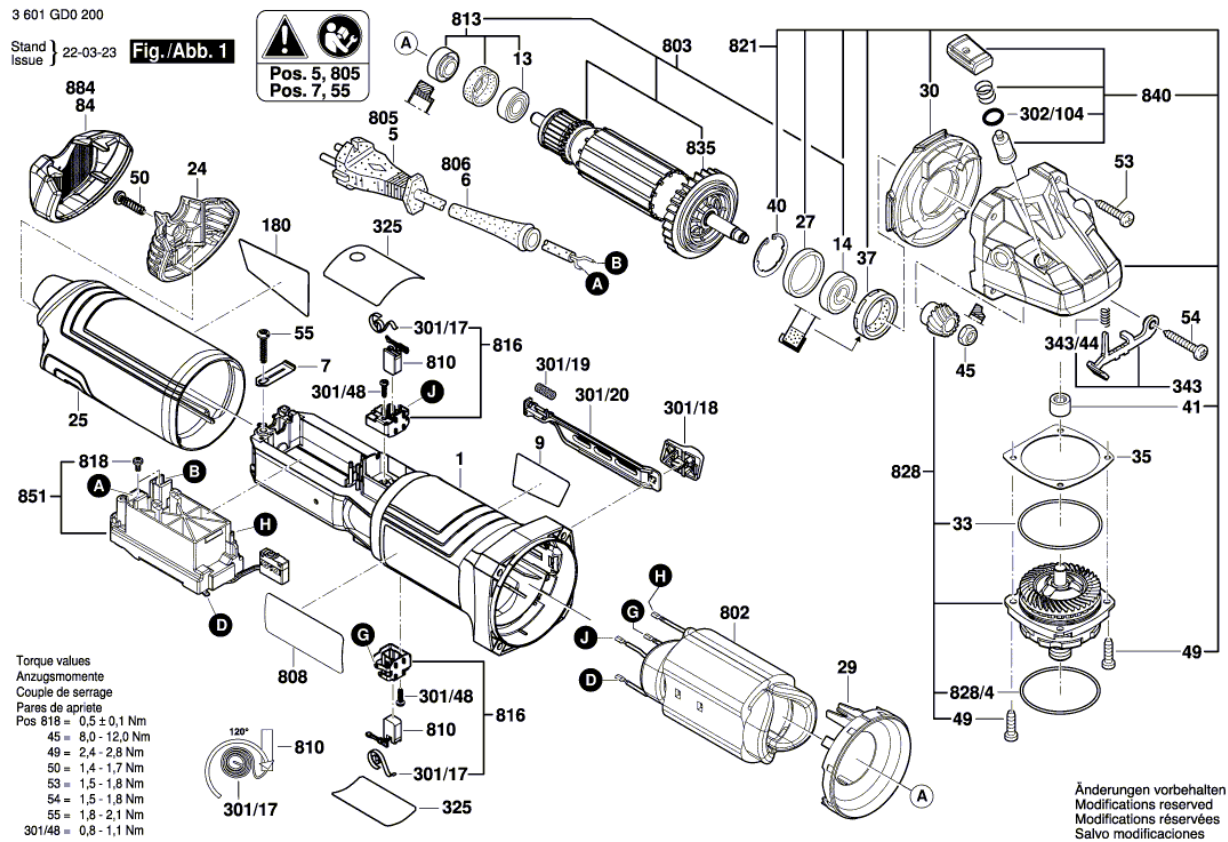

Seznam rezervnih delov

Izdelek	Številka dela	Opis	Prikaz	Cena	Količina	Cenovna skupina
343	1 607 000 742	ZASKOČNI VZVOD	1	3,95 € *	1	20
343/44	1 604 611 042	TLAČNA VZMET	1	0,81 € *	1	11
802	1 604 220 56R	Polov čevelj	1	-	1	
803	1 607 000 EJ2	Kotva-zglob	1	-	1	
805	1 607 000 392	OMREŽNI PRIKLJUČEK EU 4,15m 2 x 1,0mm H07 RN-F	1	8,40 € *	1	26
808	1 601 11A 9GC	Tipska tablica	1	-	1	
810	1 607 000 EJ7	GRAFITNA ŠČETKA, SET	1	-	1	
813	1 607 000 V38	ŽLEBASTI KROGLIČNI LEŽAJ	1	3,95 € *	1	20
816	1 607 000 EJ9	DRŽALO KRTAČK	1	-	2	
818	1 607 000 EK5	Vijak z nizko glavo	1	-	1	
821	1 607 000 EK0	Ohišje gonila	1	-	1	
828	1 607 000 D62	LEŽAJNA PRIROBNICA	1	14,30 € *	1	30
828/4	3 600 210 109	O-OBROČEK 47,0x1,5 MM	1	1,10 € *	1	12
835	1 606 610 17B	ZRAČNIK	1	-	1	
840	1 607 000 V41	Pritisni gumb	1	2,20 € *	1	16
851	1 607 233 5H5	REGULATOR HITROSTI	1	-	1	
650/1	1 602 025 0A0	Dodatni ročaj	2	-	1	
650/2	1 603 345 043	Okrogla matica M14	2	1,90 € *	1	15
650/3	1 607 950 052	Dvojni matični ključ	2	1,90 € *	1	15
650/5	2 605 703 014	Vpenjalna prirobnica Ø22,3xØ42 MM	2	1,90 € *	1	15
650/5/2	1 600 210 039	O-OBROČEK 20,35x1,78 MM	2	0,49 € *	1	10
651	1 600 A02 E9M	ZAŠČITNI POKROV	2	-	1	
652	1 600 A02 059	ZAŠČITNI POKROV	2	-	1	
852	1 600 A02 1MH	ZAŠČITNI POKROV	2	-	1	
891	1 602 025 09T	Dodatni ročaj	2	1,90 € *	1	15
892	1 615 430 017	Tuba z mastjo 225 ML	2	21,30 € *	1	33
893	1 615 430 020	Tuba z mastjo 225 ML	2	12,30 € *	1	29
896	1 600 A01 6PP	Hitrovpenjalna matica	2	28,30 € *	1	36

* Priporočena maloprodajna cena brez DDV.

Prikaz - tip - E