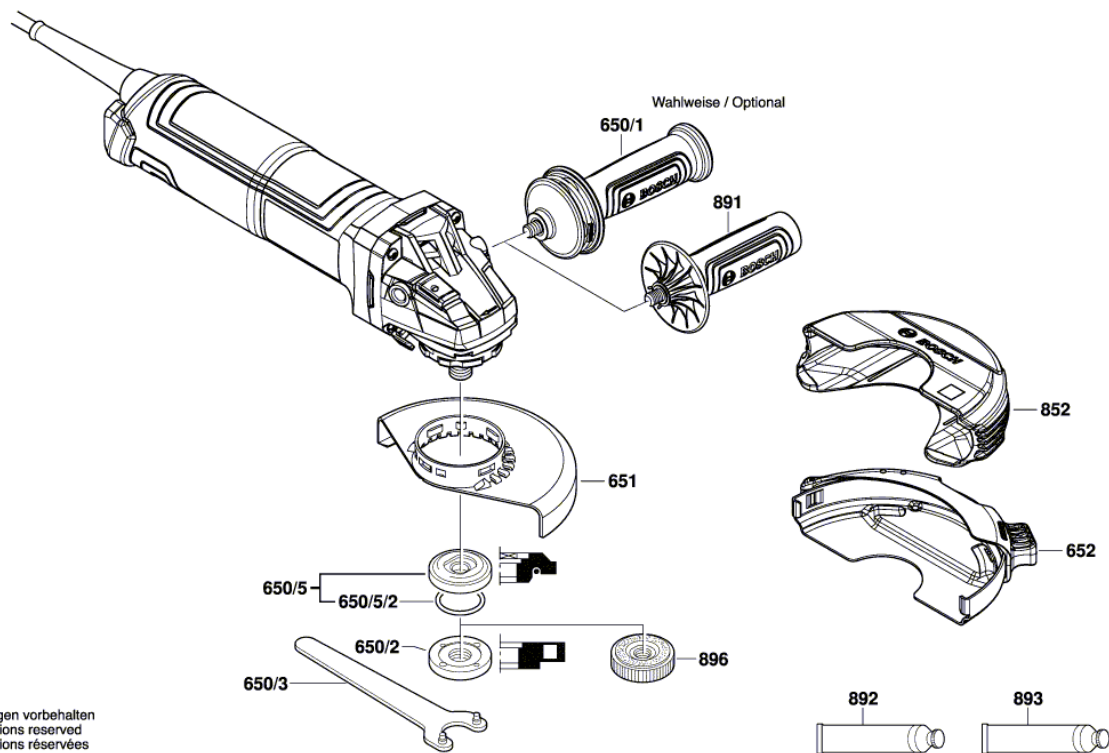

Prikaz - tip - E

3 601 GD0 200

Stand } 22-03-23 **Fig./Abb. 2**